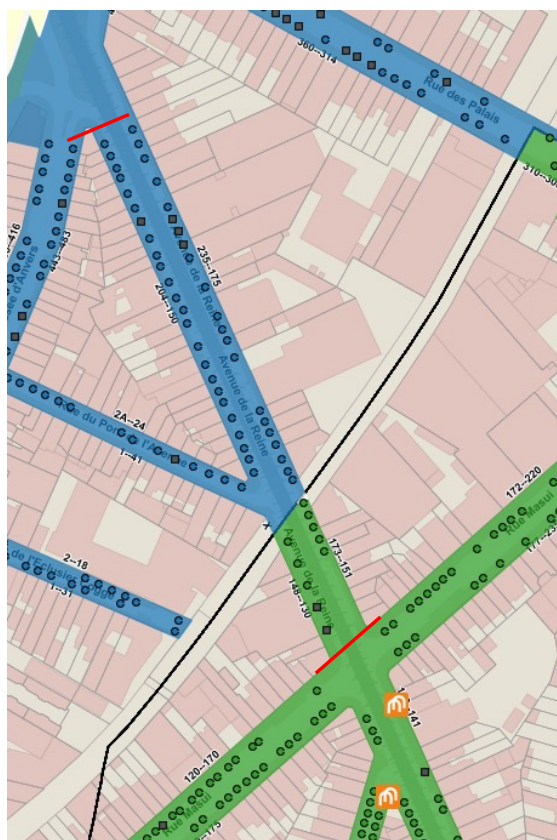

## TRONÇONS REPRIS DANS LA ZONE DE TOLÉRANCE :

- Avenue de la Reine : entre la chaussée d'Anvers et la rue Masui
- Rue des Palais : entre le quai des Usines et le carrefour Progrès/Pavillon
- Rue Masui : entre la chaussée d'Anvers et l'avenue de la Reine
- Place Masui
- Avenue de l'Héliport : entre la chaussée d'Anvers et la rue Jolly
- Boulevard Albert II
- Rue du Noyer : entre la chaussée de Louvain et la rue de l'Orme

### SUR LA VILLE DE BRUXELLES | IN STAD-BRUSSEL

jusqu'au carrefour avec la chaussée d'Anvers

- entre les n° 175 - 235 côté impair
- entre les n° 150 - 204 côté pair

tot het kruispunt met de Antwerpsesteenweg

- tussen de nrs. 175 - 235 aan de oneven zijde
- tussen de nrs. 150 - 204 aan de even zijde

### SUR SCHAERBEEK | IN SCHAARBEK

jusqu'au carrefour avec la rue Masui

- entre les n° 151 - 173 côté impair
- entre les n° 130 - 148 côté pair

tot het kruispunt met de Masuistraat

- tussen de nrs. 151 - 173 aan de oneven zijde
- tussen de nrs. 130 - 148 aan de even zijde